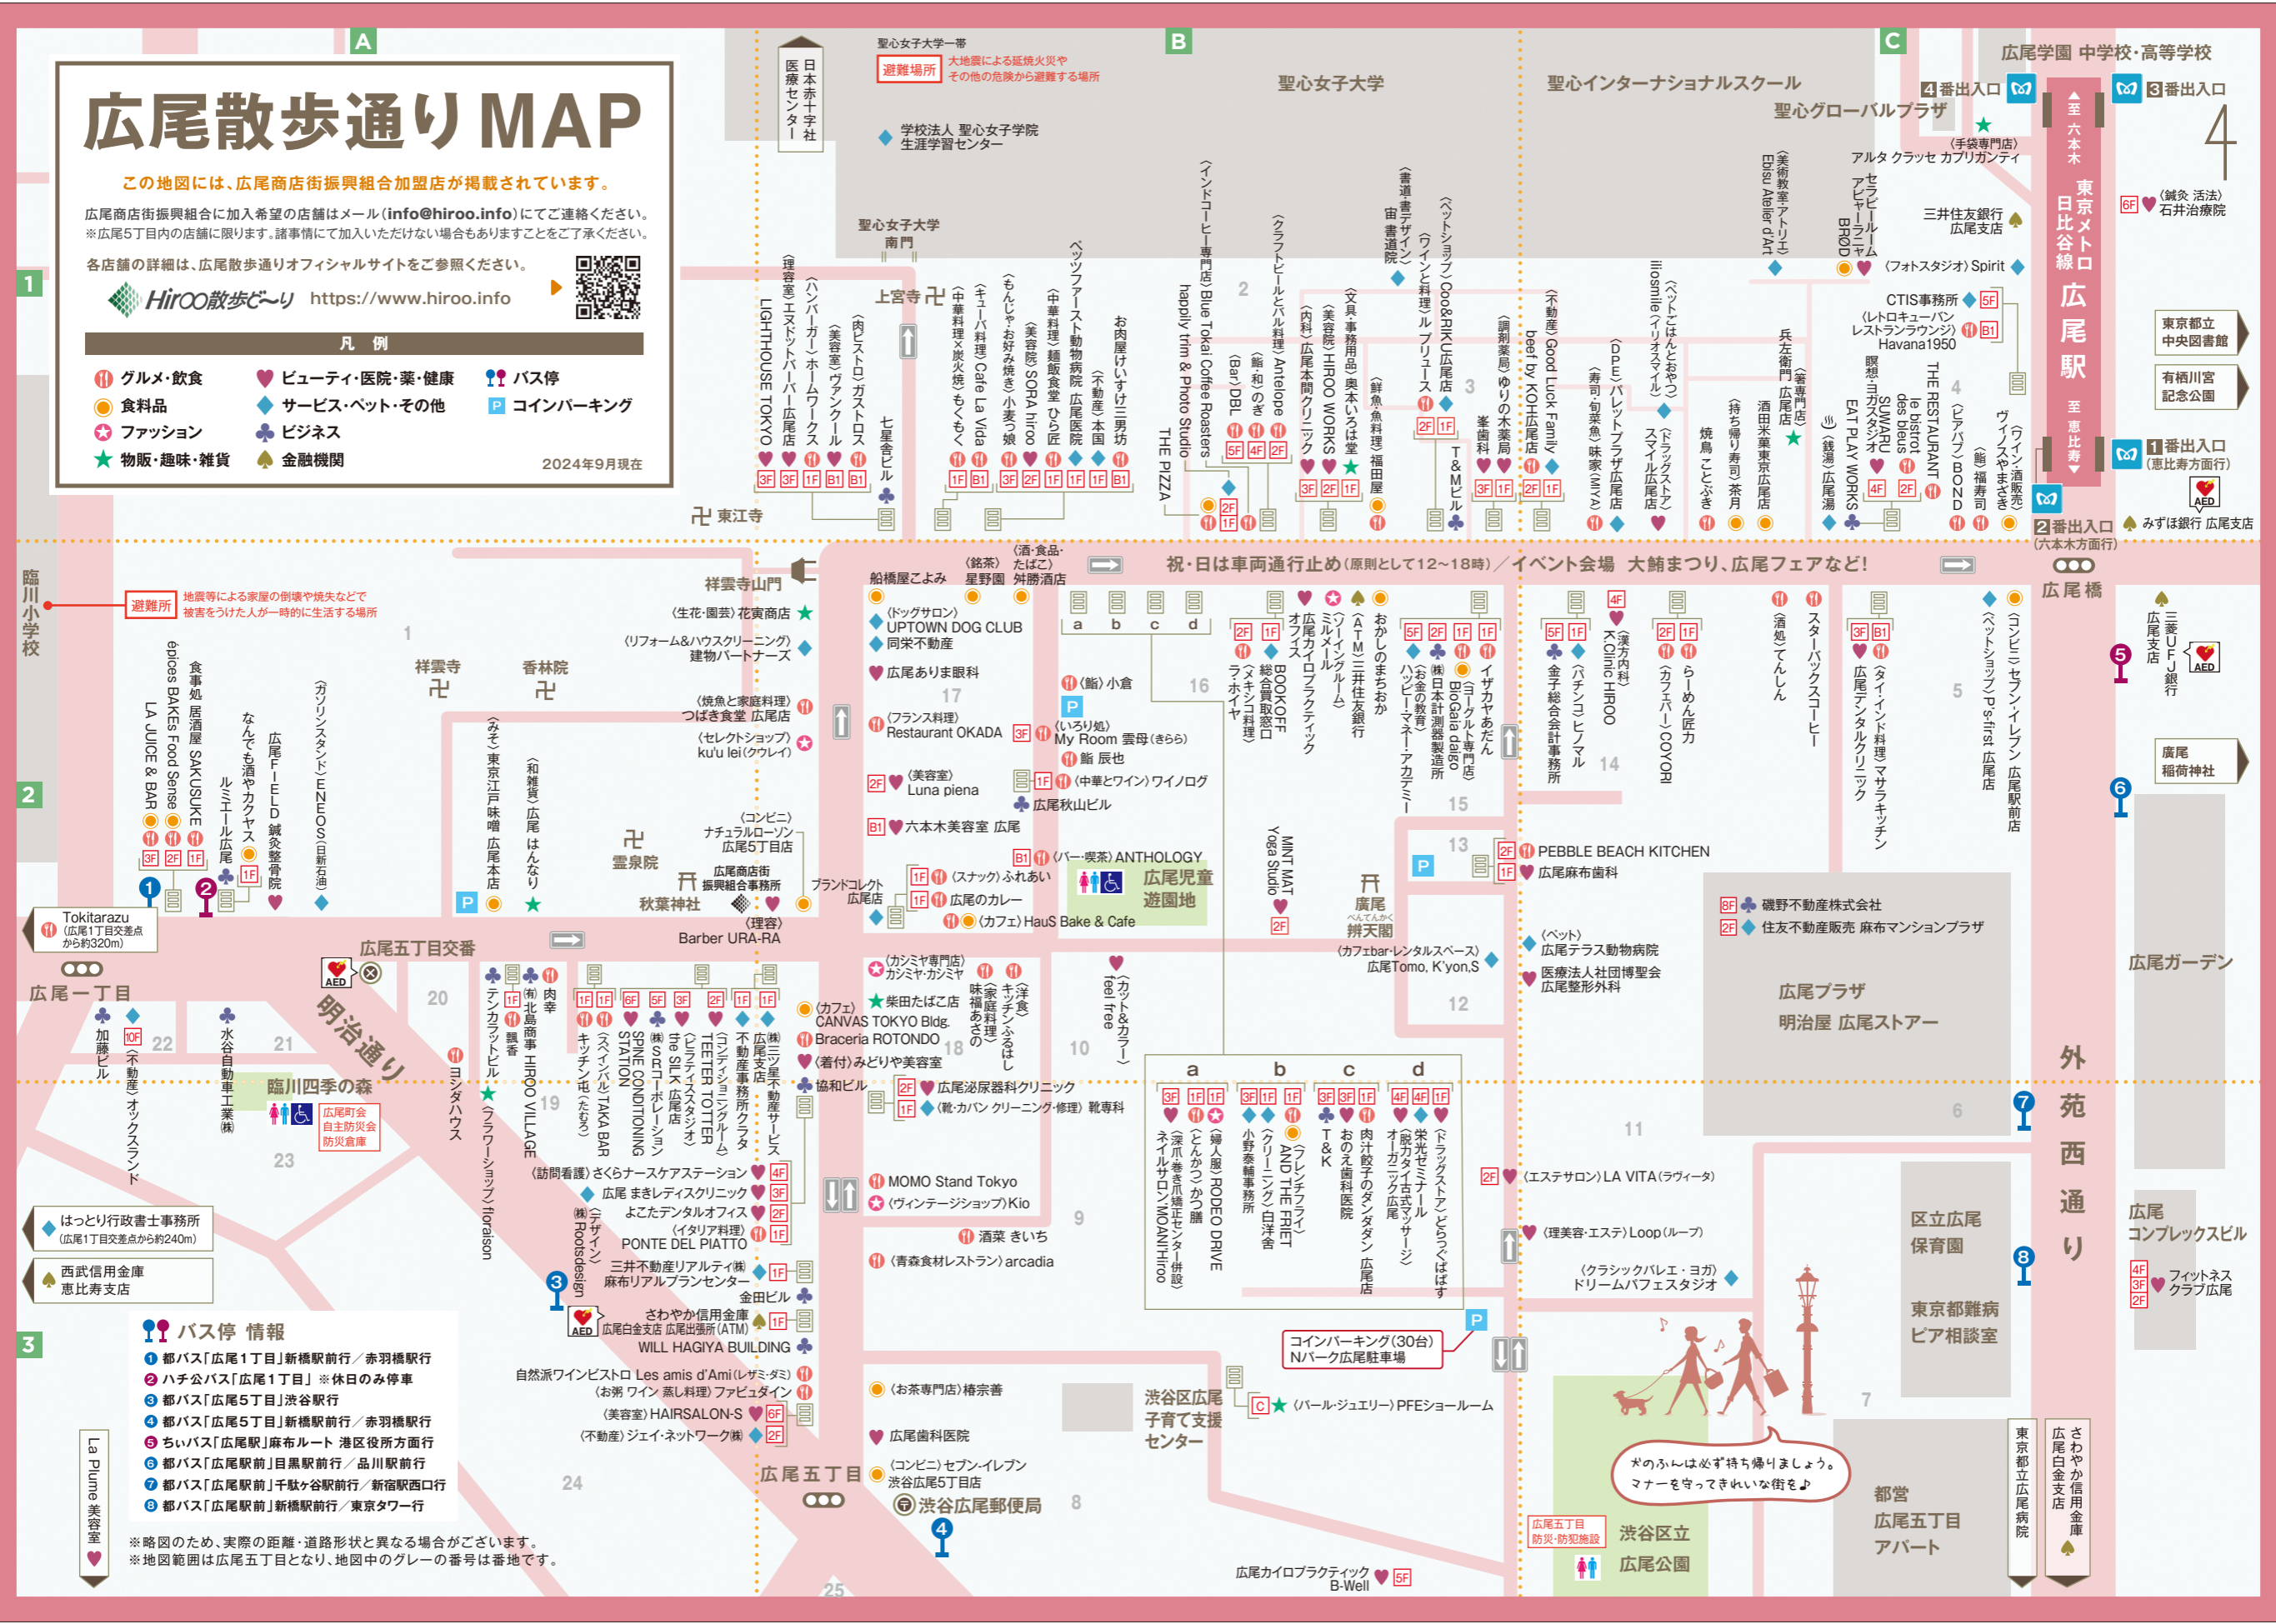

広尾散歩通りMAP

この地図には、広尾商店街振興組合加盟店が掲載されています。

広尾商店街振興組合に加入希望の店舗はメール(info@hiroo.info)にてご連絡ください。
※広尾5丁目内の店舗に限ります。諸事情にて加入いただけない場合もありますことをご了承ください。

各店舗の詳細は、広尾散歩通りオフィシャルサイトをご参照ください。

Hiroo散歩ど〜り <https://www.hiroo.info>

凡例

- 🍴 グルメ・飲食
- 🍷 ビューティ・医院・薬・健康
- 🚏 バス停
- 🍷 食料品
- 🐾 サービス・ペット・その他
- 🅐 コインパーキング
- 👗 ファッション
- ♣️ ビジネス
- 🌟 物販・趣味・雑貨
- 💰 金融機関

2024年9月現在

1
2
3

A
B
C

4
5
6
7
8

- ### バス停 情報
- 1 都バス「広尾1丁目」新橋駅前 / 赤羽橋駅
 - 2 ハチバス「広尾1丁目」※休日のみ停車
 - 3 都バス「広尾5丁目」渋谷駅
 - 4 都バス「広尾5丁目」新橋駅前 / 赤羽橋駅
 - 5 ちいバス「広尾駅」麻布ルート 港区役所方面
 - 6 都バス「広尾駅前」目黒駅前 / 品川駅前
 - 7 都バス「広尾駅前」千駄ヶ谷駅前 / 新宿駅西口行
 - 8 都バス「広尾駅前」新橋駅前 / 東京タワー行

※略図のため、実際の距離・道路形状と異なる場合がございます。
※地図範囲は広尾5丁目となり、地図中のグレーの番号は番地です。

犬のふんは必ず持ち帰りましょう。
マナーを守ってきれいな街を。

広尾五丁目
防災・防犯施設

都営
広尾五丁目
アパート

さわやか信用金庫
広尾白金支店

東京都立広尾病院

区立広尾
保育園

東京都難病
ピア相談室

外苑西通り

広尾
コンプレックスビル

三養U.F.J銀行
AED

東京都立
中央図書館

有栖川宮
記念公園

東京都立
中央図書館

三井住友銀行
広尾支店

東京メトロ
日比谷線
広尾駅