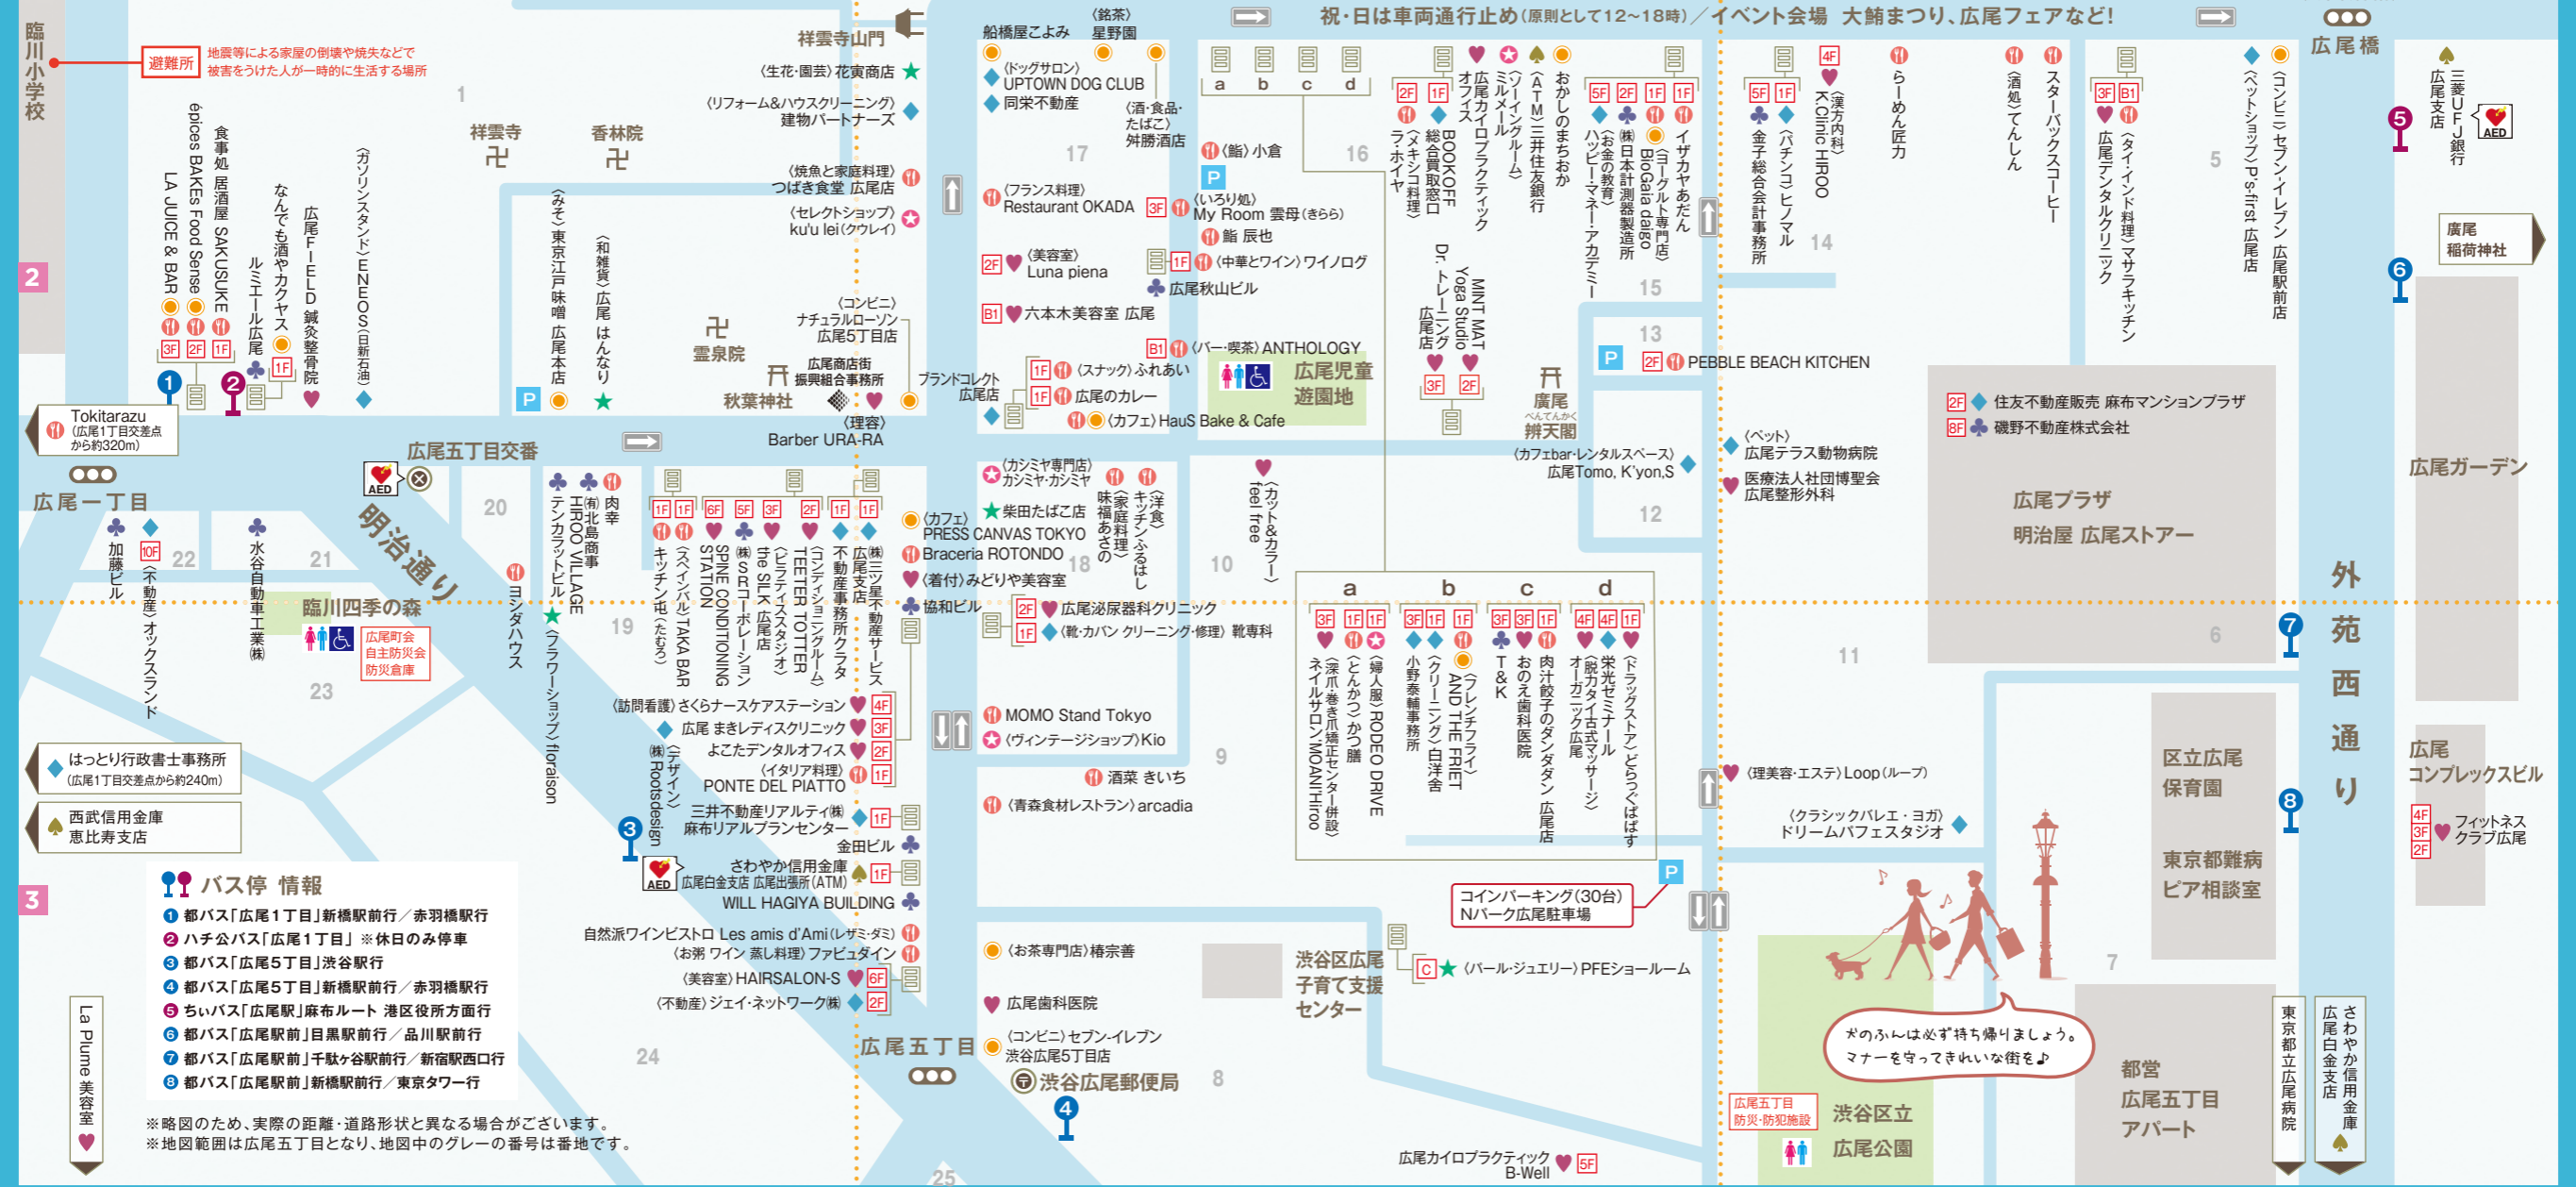

広尾散歩通りMAP

この地図には、広尾商店街振興組合加盟店が掲載されています。

広尾商店街振興組合に加入希望の店舗はメール(info@hiroo.info)にてご連絡ください。
※広尾5丁目内の店舗に限ります。諸事情にて加入いただけない場合もありますことをご了承ください。

各店舗の詳細は、広尾散歩通りオフィシャルサイトをご参照ください。

Hiroo散歩ど〜り <https://www.hiroo.info>

凡例

- 🍴 グルメ・飲食
 - 🍷 ビューティ・医院・薬・健康
 - 🚏 バス停
 - 🍷 食料品
 - 🐾 サービス・ペット・その他
 - 🅑🅓 コインパーキング
 - 👗 ファッション
 - ♣️ ビジネス
 - 🌟 物販・趣味・雑貨
 - 🏦 金融機関
- 2024年7月現在

1
臨川小学校

2

3

バス停 情報

- 1 都バス「広尾1丁目」新橋駅前 / 赤羽橋駅行
- 2 ハチバス「広尾1丁目」※休日のみ停車
- 3 都バス「広尾5丁目」渋谷駅行
- 4 都バス「広尾5丁目」新橋駅前 / 赤羽橋駅行
- 5 ちいバス「広尾駅」麻布ルート 港区役所方面行
- 6 都バス「広尾駅前」目黒駅前 / 品川駅前
- 7 都バス「広尾駅前」千駄ヶ谷駅前 / 新宿駅西口行
- 8 都バス「広尾駅前」新橋駅前 / 東京タワー行

※略図のため、実際の距離・道路形状と異なる場合がございます。
※地図範囲は広尾5丁目となり、地図中のグレーの番号は番地です。

1

2

3

La Plume 美装部

A

B

C