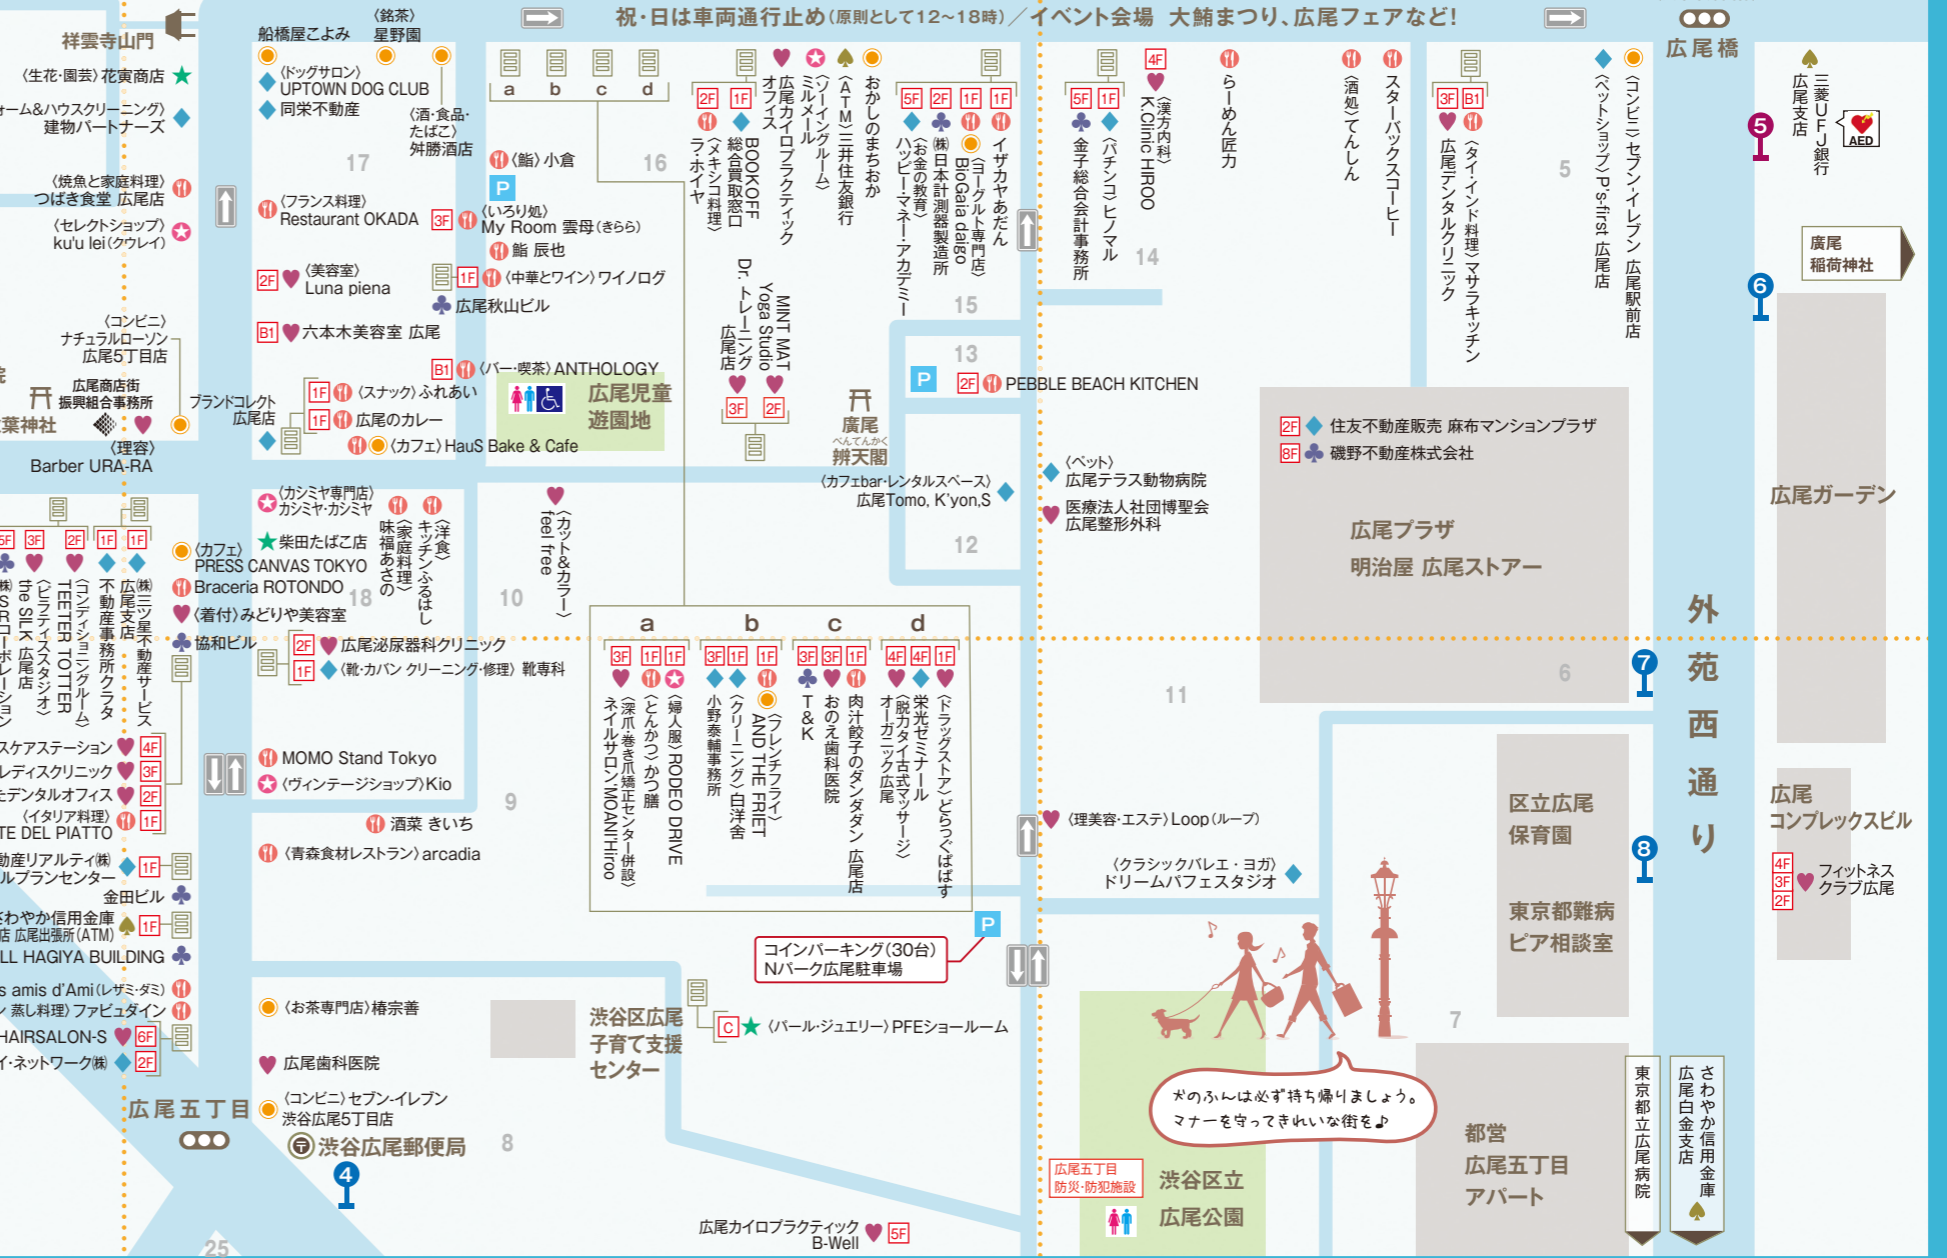

凡例

- 🍴 グルメ・飲食
 - 🍷 ビューティ・医院・薬・健康
 - 🚏 バス停
 - 🍷 食料品
 - 🐾 サービス・ペット・その他
 - 🅑🅓 コインパーキング
 - 👗 ファッション
 - ♣️ ビジネス
 - 🌟 物販・趣味・雑貨
 - 🏦 金融機関
- 2024年7月現在

1
臨川小学校

2

3

バス停 情報

- 1 都バス「広尾1丁目」新橋駅前 / 赤羽橋駅行
- 2 ハチバス「広尾1丁目」※休日のみ停車
- 3 都バス「広尾5丁目」渋谷駅行
- 4 都バス「広尾5丁目」新橋駅前 / 赤羽橋駅行
- 5 ちいバス「広尾駅」麻布ルート 港区役所方面行
- 6 都バス「広尾駅前」目黒駅前 / 品川駅前
- 7 都バス「広尾駅前」千駄ヶ谷駅前 / 新宿駅西口行
- 8 都バス「広尾駅前」新橋駅前 / 東京タワー行

※略図のため、実際の距離・道路形状と異なる場合がございます。
※地図範囲は広尾5丁目となり、地図中のグレーの番号は番地です。

1

2

3

La Plume 美装部

A

B

C

12

13

14

15

16

17

18

19