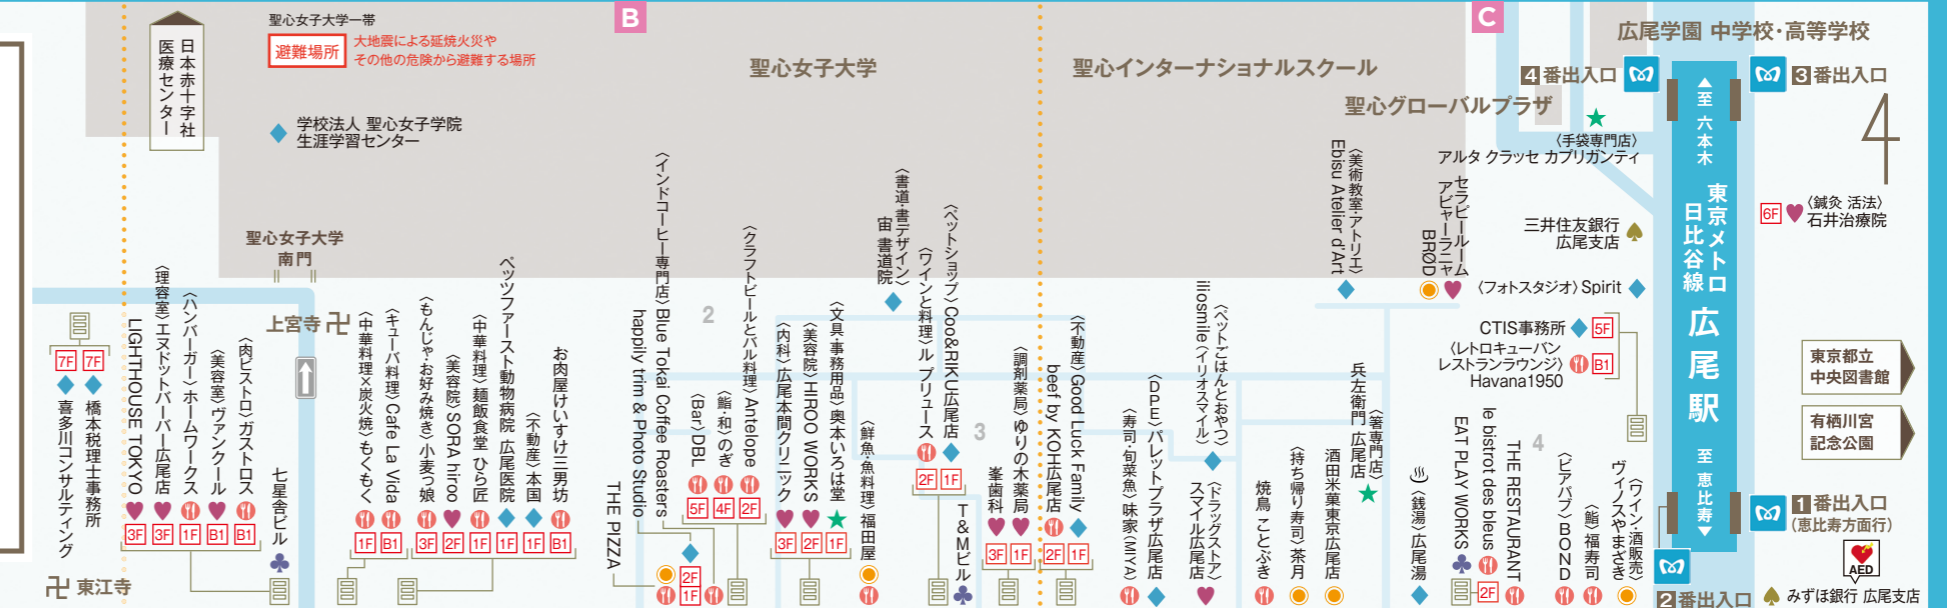

広尾散歩通りMAP

この地図には、広尾商店街振興組合加盟店が掲載されています。

広尾商店街振興組合に加入希望の店舗はメール(info@hiroo.info)にてご連絡ください。
※広尾5丁目内の店舗に限ります。諸事情にて加入いただけない場合もありますことをご了承ください。

各店舗の詳細は、広尾散歩通りオフィシャルサイトをご参照ください。

Hiroo散歩ど〜り <https://www.hiroo.info>

凡例

- 🍴 グルメ・飲食
 - 🍷 ビューティ・医院・薬・健康
 - 🚏 バス停
 - 🍷 食料品
 - 🐾 サービス・ペット・その他
 - 🅑🅓 コインパーキング
 - 👗 ファッション
 - ♣️ ビジネス
 - 🌟 物販・趣味・雑貨
 - 🏦 金融機関
- 2024年7月現在

1
臨川小学校

2

3

バス停 情報

- 1 都バス「広尾1丁目」新橋駅前 / 赤羽橋駅行
- 2 ハチバス「広尾1丁目」※休日のみ停車
- 3 都バス「広尾5丁目」渋谷駅行
- 4 都バス「広尾5丁目」新橋駅前 / 赤羽橋駅行
- 5 ちいバス「広尾駅」麻布ルート 港区役所方面行
- 6 都バス「広尾駅前」目黒駅前 / 品川駅前
- 7 都バス「広尾駅前」千駄ヶ谷駅前 / 新宿駅西口行
- 8 都バス「広尾駅前」新橋駅前 / 東京タワー行

※略図のため、実際の距離・道路形状と異なる場合がございます。
※地図範囲は広尾5丁目となり、地図中のグレーの番号は番地です。

1

2

3

La Plume 美装部

A

B

C